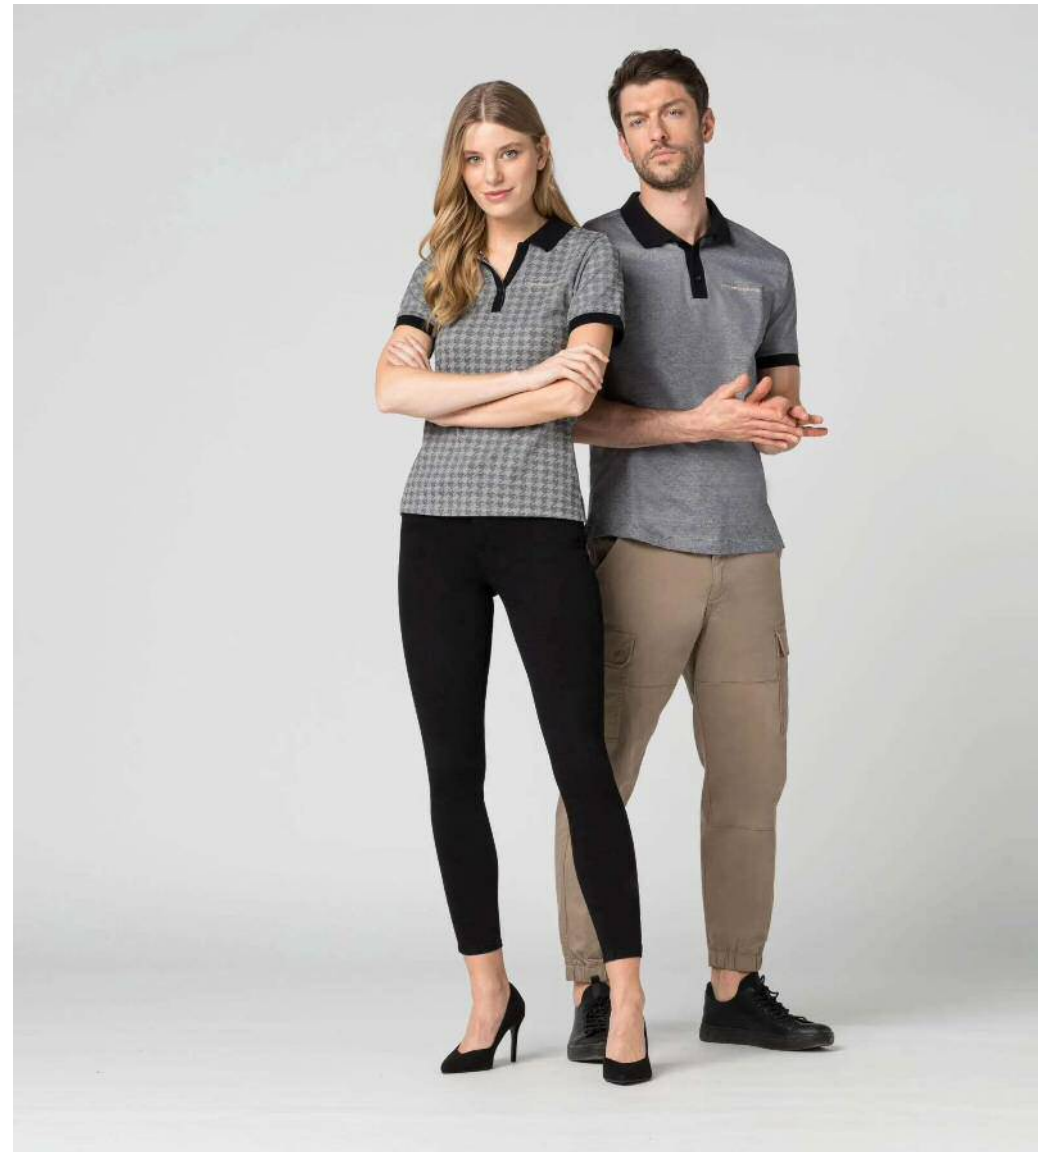

Heritage Design Collection