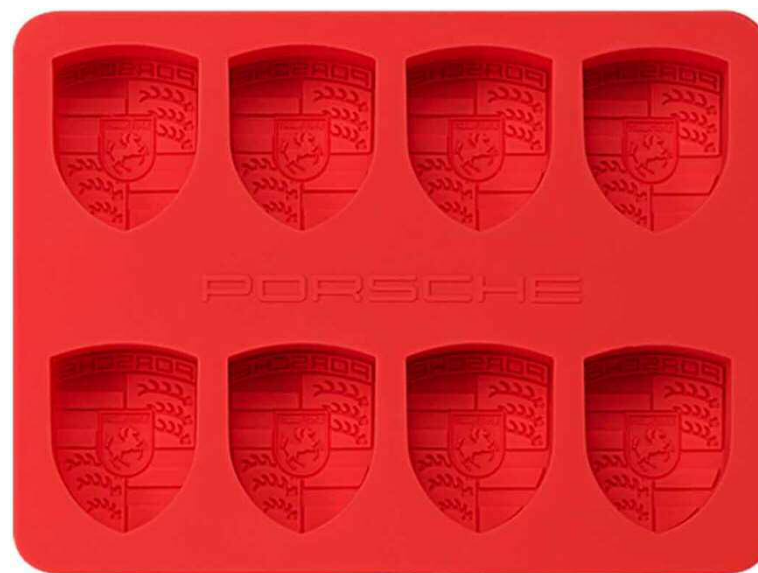

¥11,220

ホームアンドオフィス
クレストアイスキューブトレイ

WAP0500160MOCR

¥3,630

Home and Office

ホームアンドオフィス
サーマルビーカー ステンレス

WAP0500640PTBE

¥9,460