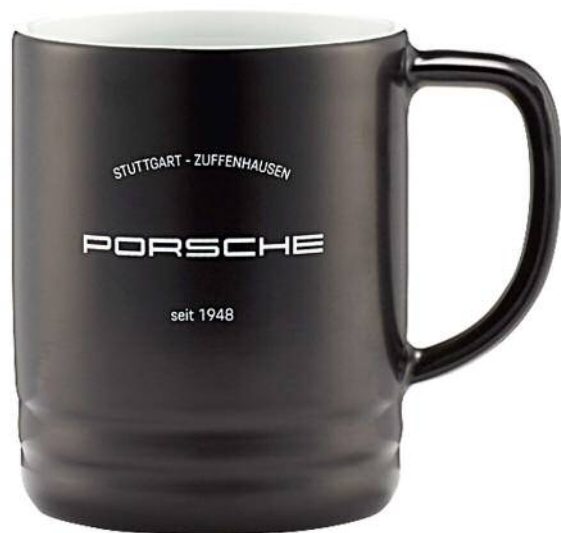

ホームアンドオフィス
クレストマグカップ 270ml

WAP0506060MSTD

¥5,500

ホームアンドオフィス
クレストマグカップ 420ml

WAP0506070MBIG

¥6,655

Home and Office

ホームアンドオフィス
クラシックマグカップ 270ml

WAP0506010NCLC

¥5,500

ホームアンドオフィス
クラシックマグカップ 420ml

WAP0506020NCLC

¥6,655

Home and Office

ホームアンドオフィス
エスプレッソカップ

WAP0506080MESP