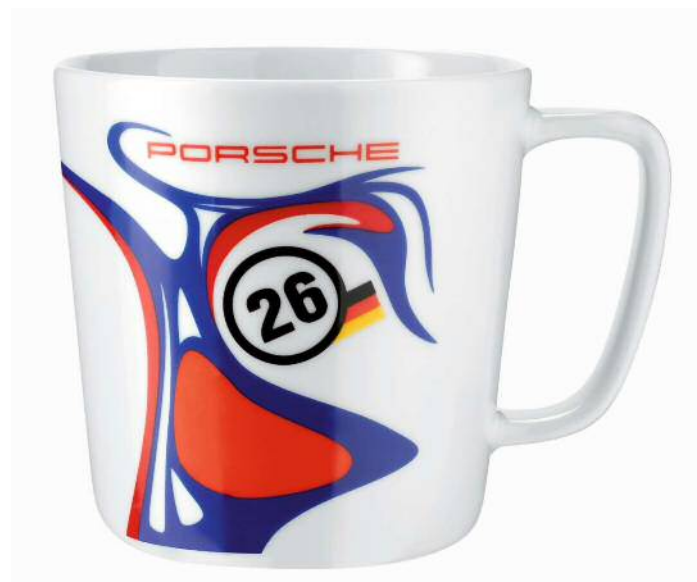

GT1 '98 Collection

GT1 '98 Collection

GT1 '98コレクション
グリルバッジ

WAP0508120RGBD

¥20,020

GT1 '98コレクション
コレクターズカップ

WAP0506800RCUP

¥6,050