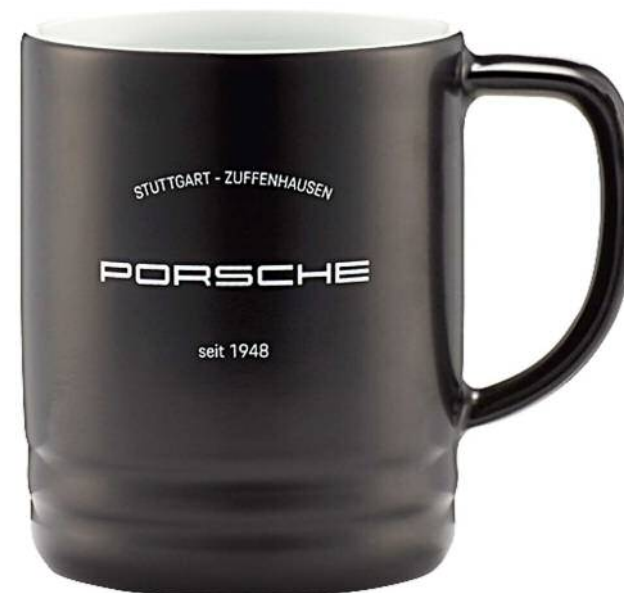

ホームアンドオフィス
クレストマグカップ 270ml

WAP0506060MSTD

¥5,500

ホームアンドオフィス
クレストマグカップ 420ml

WAP0506070MBIG

¥6,655

Home and Office

ホームアンドオフィス
クラシックマグカップ 270ml

WAP0506010NCLC

¥5,500

ホームアンドオフィス
クラシックマグカップ 420ml

WAP0506020NCLC

¥6,655

Home and Office

ホームアンドオフィス
エスプレッソカップ

WAP0506080MESP