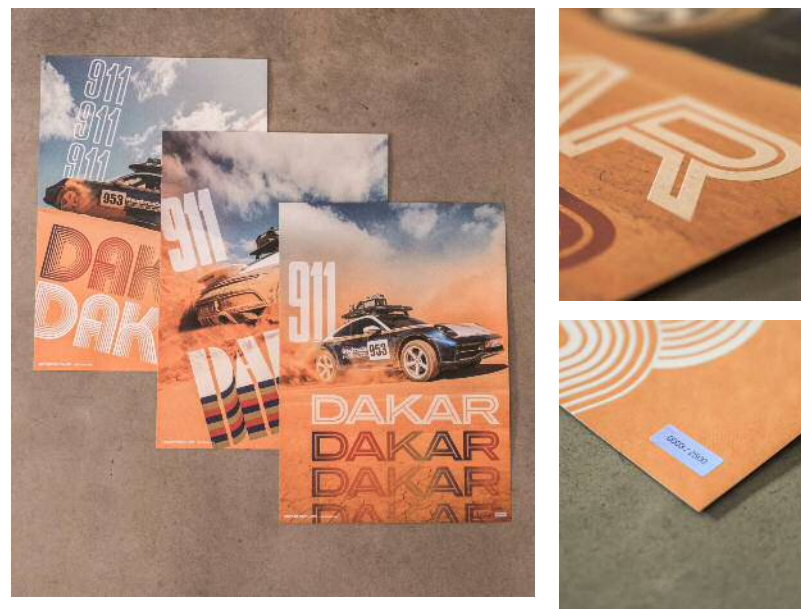

ラフロードコレクション
911Dakar ポスターセット

WAP0925010PDKP

¥22,550